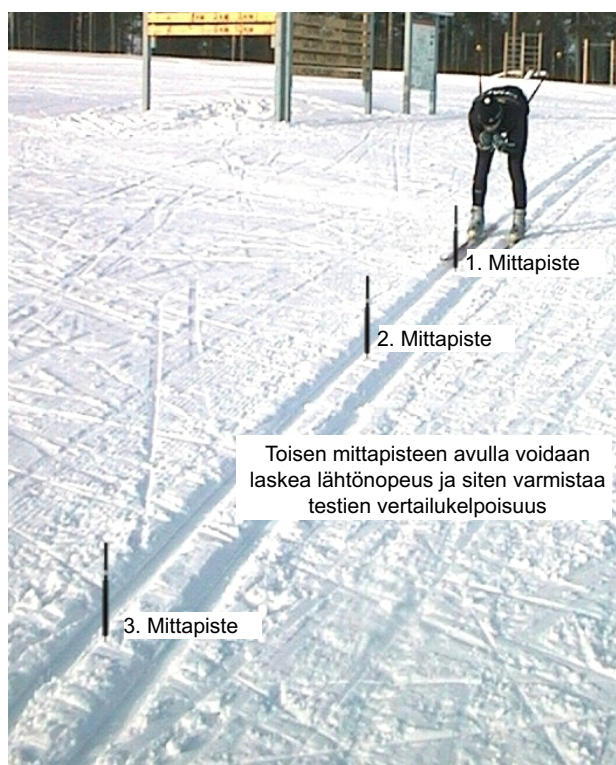

Langaton luistotesteri

SKI SPEED

tekee suksien voitelun ja valinnan helpommaksi

SKI SPEED -mittalaite on kehitetty yhteistyössä Suomen hiihtoliiton huoltoryhmän kanssa hiihtourheilijoiden apuvälineeksi. Laite helpottaa suksien voitelua ja valintaa sääoloja vastaavaksi.

Ominaisuudet:

- Langaton testin aikana
- Monipuolinen tulosten lajittelu ja selailu graafisen näytön avulla
- Helppokäyttöinen, tallentaa tulokset automaattisesti
- Äänimerkki
- Näyttö taustavalolla
- USB-liitäntä
- Akun lataus tietokoneen USB-liitännän kautta
- Uusi akkuteknologia
- Pikakiinnitys nilkkaremmillä
- PC-ohjelmisto tiedonsiirtoon (optio)

SUOMEN HIIHTOLIITTO
SUOSITTELEE SKI SPEEDIN KÄYTTÖÄ!

Tekniset tiedot:

- Mittaustarkkuus: 1/1000 s
- Anturin toimintaetäisyys: maks. 12 cm
- Sisäinen muisti 729 testille
- Toiminta-aika: yli 12 tuntia
- Käyttölämpötila: -25 °C... +50 °C
- Mitat (L*P*K): 140*62*30 mm
- Paino: ~150 g